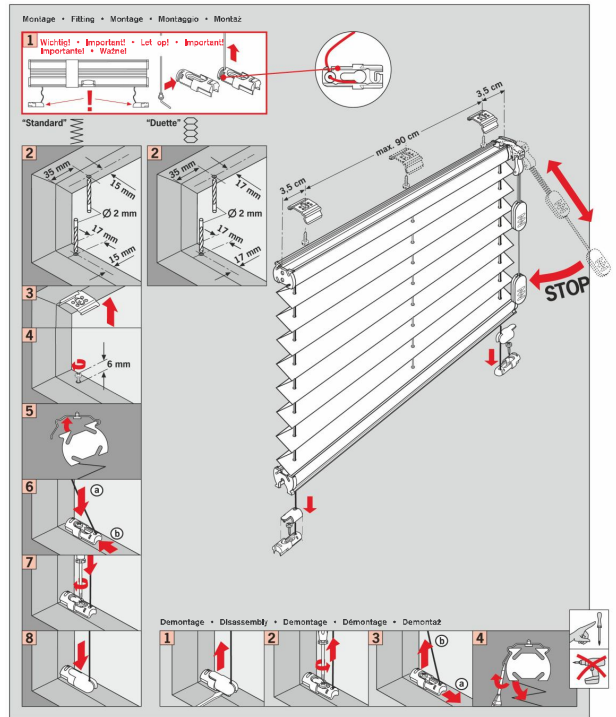

Cosiflor F1, F3

mit Peacesicherung
with guide wire
koordom en koortgeleiding
avec immobilisation
con sicurezza anti-oscillazione
z linkami prowadzącymi