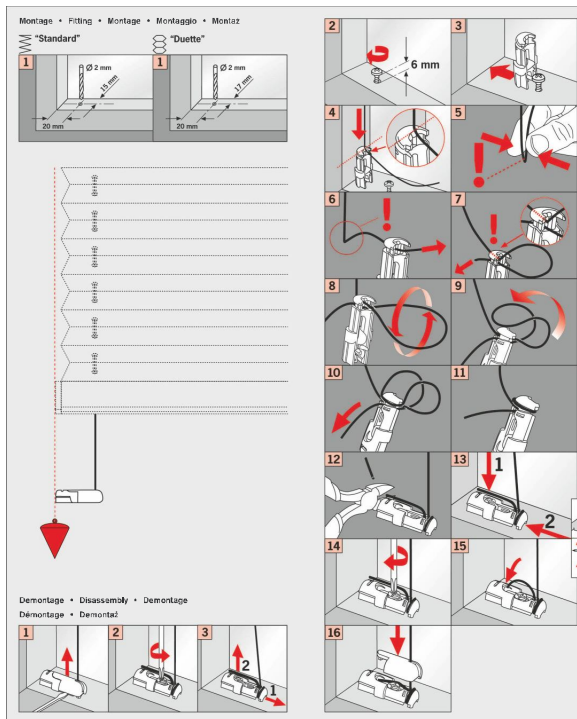

Cossiflor Pendelsicherung F1, F3, F4, FE