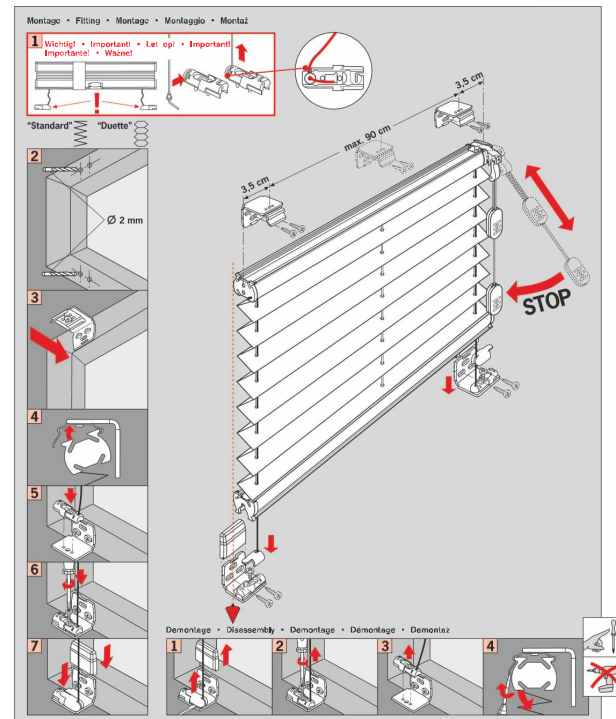

Cosiflor F1, F3

mit Pendelsicherung
with guide wire
koordom en koortgeleiding
avec immobilisation
con sicurezza anti-oscillazione
z linkami prowadzącymi